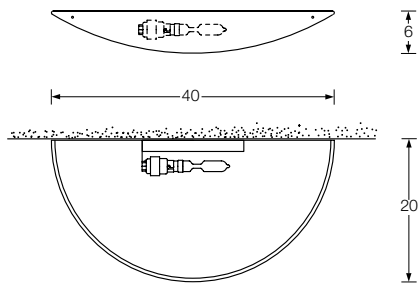

REA 40

Wandleuchte

Breite: 40 cm
Fassung: B15d, max. 150 W / 230 V
Leuchtmittel: OSRAM HALOLUX CERAM ECO
100 W incl.

- REA 40 – Mp Messing poliert, unlackiert
- REA 40 – Ms Messing poliert, lackiert
- REA 40 – Mt Messing matt gebürstet, lackiert
- REA 40 – Ni Messing vernickelt
- REA 40 – Nm Messing vernickelt, matt gebürstet

auf Wunsch: zusätzliche Glasabdeckung nach oben
Bitte bei Bestellung angeben.