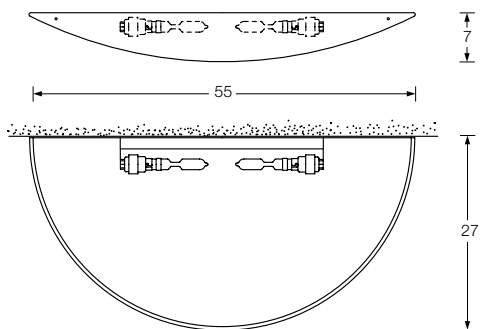

REA 55

Wandleuchte

Breite: 55 cm
Fassung: 2 x B15d, max. 2 x 150 W / 230 V
Leuchtmittel: 2 x OSRAM HALOLUX CERAM ECO
100 W incl.

- REA 55 – Mp Messing poliert, unlackiert
- REA 55 – Ms Messing poliert, lackiert
- REA 55 – Mt Messing matt gebürstet, lackiert
- REA 55 – Ni Messing vernickelt
- REA 55 – Nm Messing vernickelt, matt gebürstet

auf Wunsch: zusätzliche Glasabdeckung nach oben
Bitte bei Bestellung angeben.