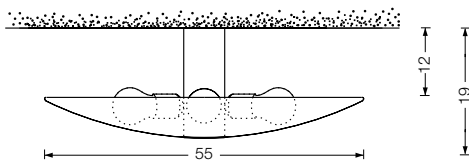

GELA 40

Wand- / Deckenleuchte

Schirm: Glas weiß-opal, Ø 40 cm
 Fassung: 5 x E 14, max. 5 x 60 W

- GELA 40 – Mp Messing poliert, unlackiert
- GELA 40 – Ms Messing poliert, lackiert
- GELA 40 – Mt Messing matt gebürstet, lackiert
- GELA 40 – Ni Messing vernickelt
- GELA 40 – Nm Messing vernickelt, matt gebürstet

Sonderlängen (Wand- / Deckenabstand) auf Anfrage

GELA 55

Deckenleuchte

Schirm: Glas weiß-opal, Ø 55 cm
 Fassung: 5 x E 27, max. 5 x 100 W

- GELA 55 – Mp Messing poliert, unlackiert
- GELA 55 – Ms Messing poliert, lackiert
- GELA 55 – Mt Messing matt gebürstet, lackiert
- GELA 55 – Ni Messing vernickelt
- GELA 55 – Nm Messing vernickelt, matt gebürstet

Sonderlängen (Deckenabstand) auf Anfrage

GELA 80

Deckenleuchte

Schirm: Glas weiß-opal, Ø 80 cm
 Fassung: 7 x E 27, max. 7 x 100 W

- GELA 80 – Mp Messing poliert, unlackiert
- GELA 80 – Ms Messing poliert, lackiert
- GELA 80 – Mt Messing matt gebürstet, lackiert
- GELA 80 – Ni Messing vernickelt
- GELA 80 – Nm Messing vernickelt, matt gebürstet