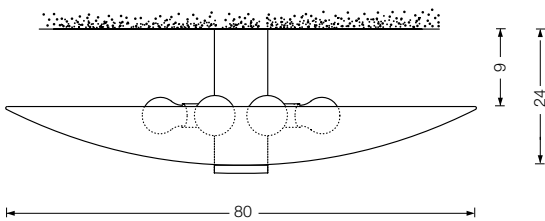

GELA 40

Wand- / Deckenleuchte

Schirm: Glas weiß-opal, Ø 40 cm
 Fassung: 5 x E 14, max. 5 x 60 W

- GELA 40 – Mp Messing poliert, unlackiert
- GELA 40 – Ms Messing poliert, lackiert
- GELA 40 – Mt Messing matt gebürstet, lackiert
- GELA 40 – Ni Messing vernickelt
- GELA 40 – Nm Messing vernickelt, matt gebürstet

Sonderlängen (Wand- / Deckenabstand) auf Anfrage

GELA 55

Deckenleuchte

Schirm: Glas weiß-opal, Ø 55 cm
 Fassung: 5 x E 27, max. 5 x 100 W

- GELA 55 – Mp Messing poliert, unlackiert
- GELA 55 – Ms Messing poliert, lackiert
- GELA 55 – Mt Messing matt gebürstet, lackiert
- GELA 55 – Ni Messing vernickelt
- GELA 55 – Nm Messing vernickelt, matt gebürstet

Sonderlängen (Deckenabstand) auf Anfrage

GELA 80

Deckenleuchte

Schirm: Glas weiß-opal, Ø 80 cm
 Fassung: 7 x E 27, max. 7 x 100 W

- GELA 80 – Mp Messing poliert, unlackiert
- GELA 80 – Ms Messing poliert, lackiert
- GELA 80 – Mt Messing matt gebürstet, lackiert
- GELA 80 – Ni Messing vernickelt
- GELA 80 – Nm Messing vernickelt, matt gebürstet